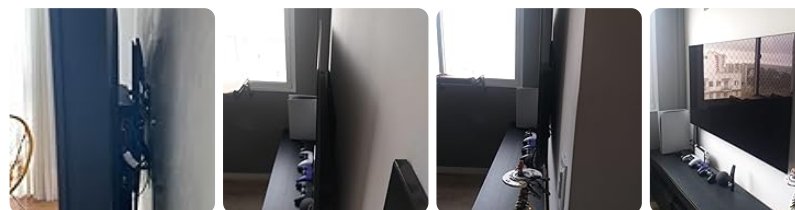

Avaliações com imagens

[Ver todas as fotos >](#)

Melhores avaliações

Principais avaliações do Brasil

Marcus Vinícius Martins do Nascimento

Ótimo suporte de tv

Avaliado no Brasil em 26 de agosto de 2023

Compra verificada

O nível bolha ajuda muito para instalação adequada, várias opções de furação. Minha TV é de 65 e colocá-la no suporte após instalado não foi uma tarefa fácil, ficou um pouco fora. Daí soltar a trava pra realinhar foi bem difícil pq não tinha espaço, tive que amarrar um cordão pra puxar a trava e liberar. Depois de tudo pronto aí sim, ficou bem posicionado e bem seguro. Deu trabalho mas o resultado ficou excelente, recomendo.

6 pessoas acharam isso útil

Útil Denunciar

Lucas Yamassaki

Ótimo produto

Avaliado no Brasil em 6 de dezembro de 2023

Compra verificada

Produto de fácil instalação e super seguro

Subtotal
R$22.982,28